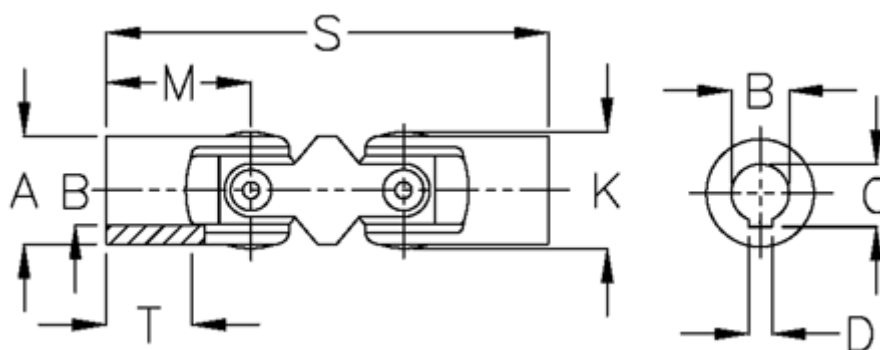

Varenummer: 07720303
Beskrivelse: Dobbelt krydsled med glideleje
0.720.303

Mål

A	= 20	T = 18
B H7	= 12	
C	= 13.8	
D	= 4	
K	= 21.5	
M	= 31	
MD max. Nm	= 20	
s	= 88	